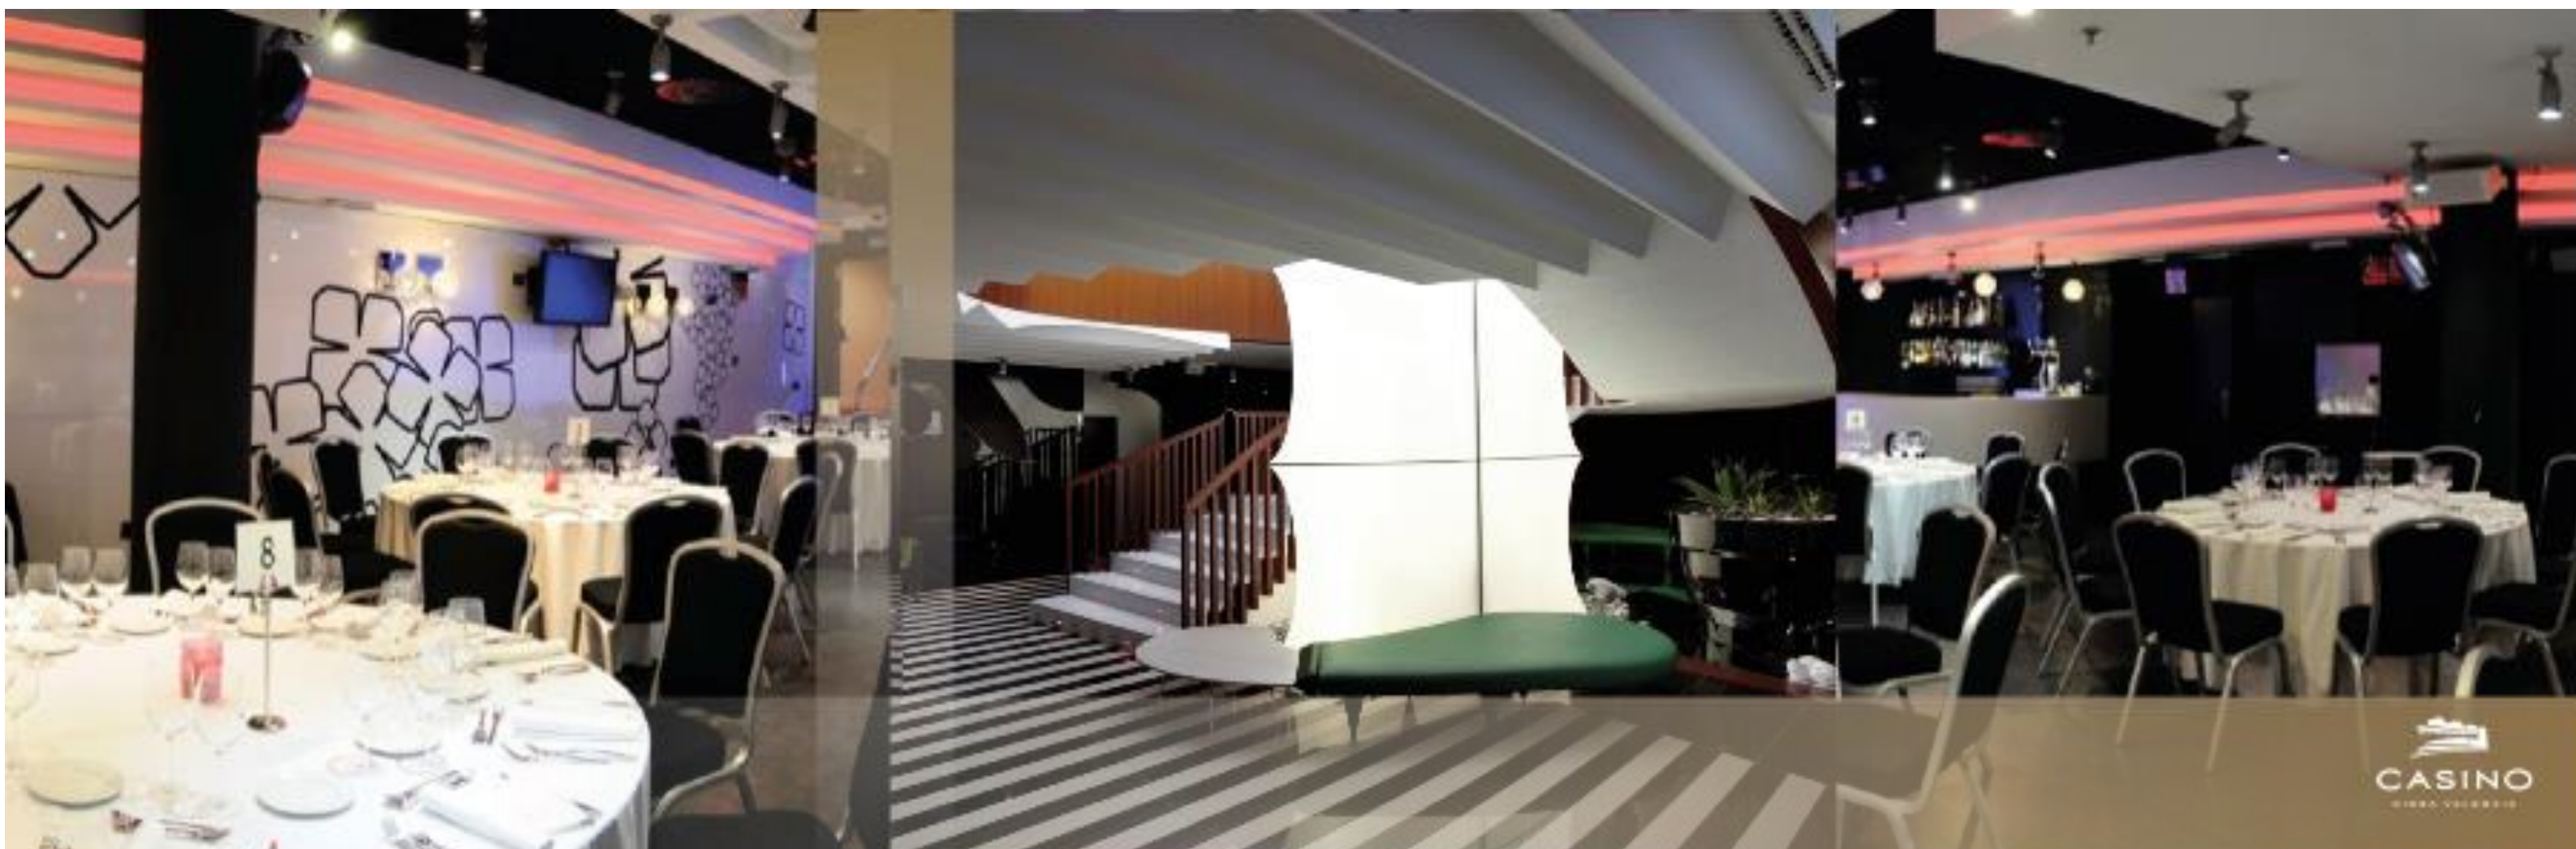

SALA DE FIESTAS

La Sala de Fiestas es un **espacio de 227m²**, con capacidad para un máximo de **450 personas**. Su personal estética hará destacar el evento ante cualquier otro espacio convencional. Tiene un **acceso independiente del casino y está equipada con la tecnología necesaria para cualquier evento social**, entre las que destacan su **pantalla de 10m² y 6 pantallas totalmente personalizables**.

Dispone de un **hall privado de 140m² con una decoración exquisita**, dos pantallas adicionales igualmente personalizables y posibilidad de guardarropía propio. Es el espacio perfecto para un photocall, o un vino de honor previo al evento.

CAPACIDAD SEGÚN TIPO DE MONTAJE:

Banquete Mesas Rectangulares: **160 pax**

Banquete Mesas Redondas: **120 pax**

Cabaret: **84 pax**

Monólogo: **200 pax**

Teatro: **230 pax**

Escuela: **120 pax**

U: **57 pax**

Cóctel: **300 pax**